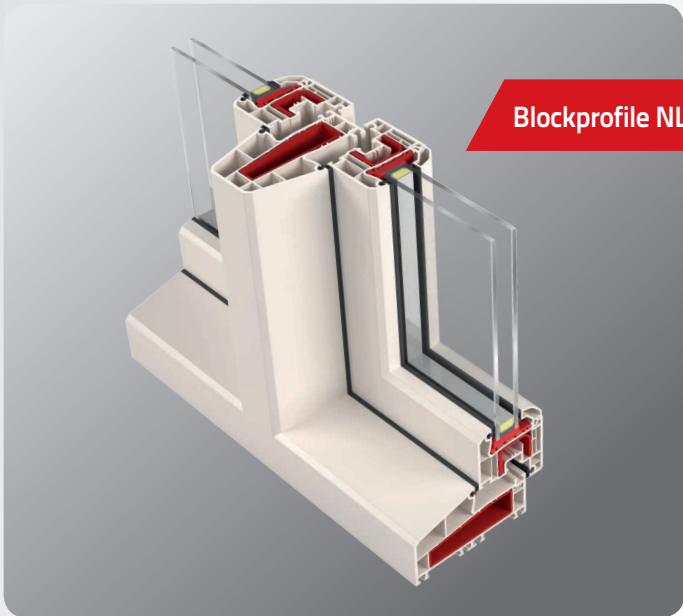

Blockprofile NL

Uw voordelen op een rij:

- Inbouwdiepte van 120 mm, vleugeldiepte van 70 mm
- Isolatiewaarde U -waarde 1,3 W/m²K
- Glasdikte tot 41 mm
- Modern design door afgeronde hoeken
- Verdekte, niet zichtbare ontwatering
- Standaard met 5 kamersysteem
- Aanslagdichting met twee dichtingen

Blockprofile NL

Aluplast kunststoframen zijn een goede investering met het oog op de toekomst. Ze bezitten namelijk uitstekende kwaliteitskenmerken waar u op kunt bouwen.

Door hun compatibiliteit laten ze zich perfect aanpassen aan uw individuele wensen en voldoen ze vandaag al aan uw wensen van morgen. Met de kwalitatief hoogwaardige Ideal 4000-kozijnen zet aluplast nieuwe maatstaven.

De nauwkeurige techniek, het gebruik van 5 kamers plus de bouwdiepte van 120/70 mm zorgen voor uitstekende geluids- en warmte-isolatie. Omdat aluplast kunststofkozijnen moderne raamtechniek koppelen aan het hoogste wooncomfort, zult u er nog vele tientallen jaren plezier aan beleven.