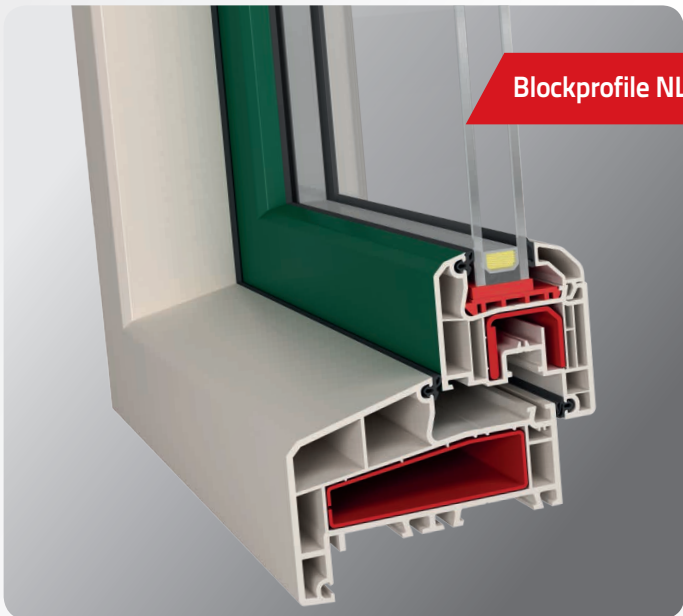

Blockprofile NL

Uw voordelen op een rij:

- Inbouwdiepte van 120 mm, vleugeldiepte van 70 mm
- Isolatiewaarde U -waarde 1,3 W/m²K
- Glasdikte tot 41 mm
- Modern design door afgeronde hoeken
- Verdekte, niet zichtbare ontwatering
- Standaard met 5 kamersysteem
- Aanslagdichting met twee dichtingen

Blockprofile NL

Aluplast kunststoframen zijn een goede investering met het oog op de toekomst. Ze bezitten namelijk uitstekende kwaliteitskenmerken waar u op kunt bouwen.

Door hun compatibiliteit laten ze zich perfect aanpassen aan uw individuele wensen en voldoen ze vandaag al aan uw wensen van morgen. Met de kwalitatief hoogwaardige Ideal 4000-kozijnen zet aluplast nieuwe maatstaven.

De nauwkeurige techniek, het gebruik van 5 kamers plus de bouwdiepte van 120/70 mm zorgen voor uitstekende geluids- en warmte-isolatie. Omdat aluplast kunststofkozijnen moderne raamtechniek koppelen aan het hoogste wooncomfort, zult u er nog vele tientallen jaren plezier aan beleven.